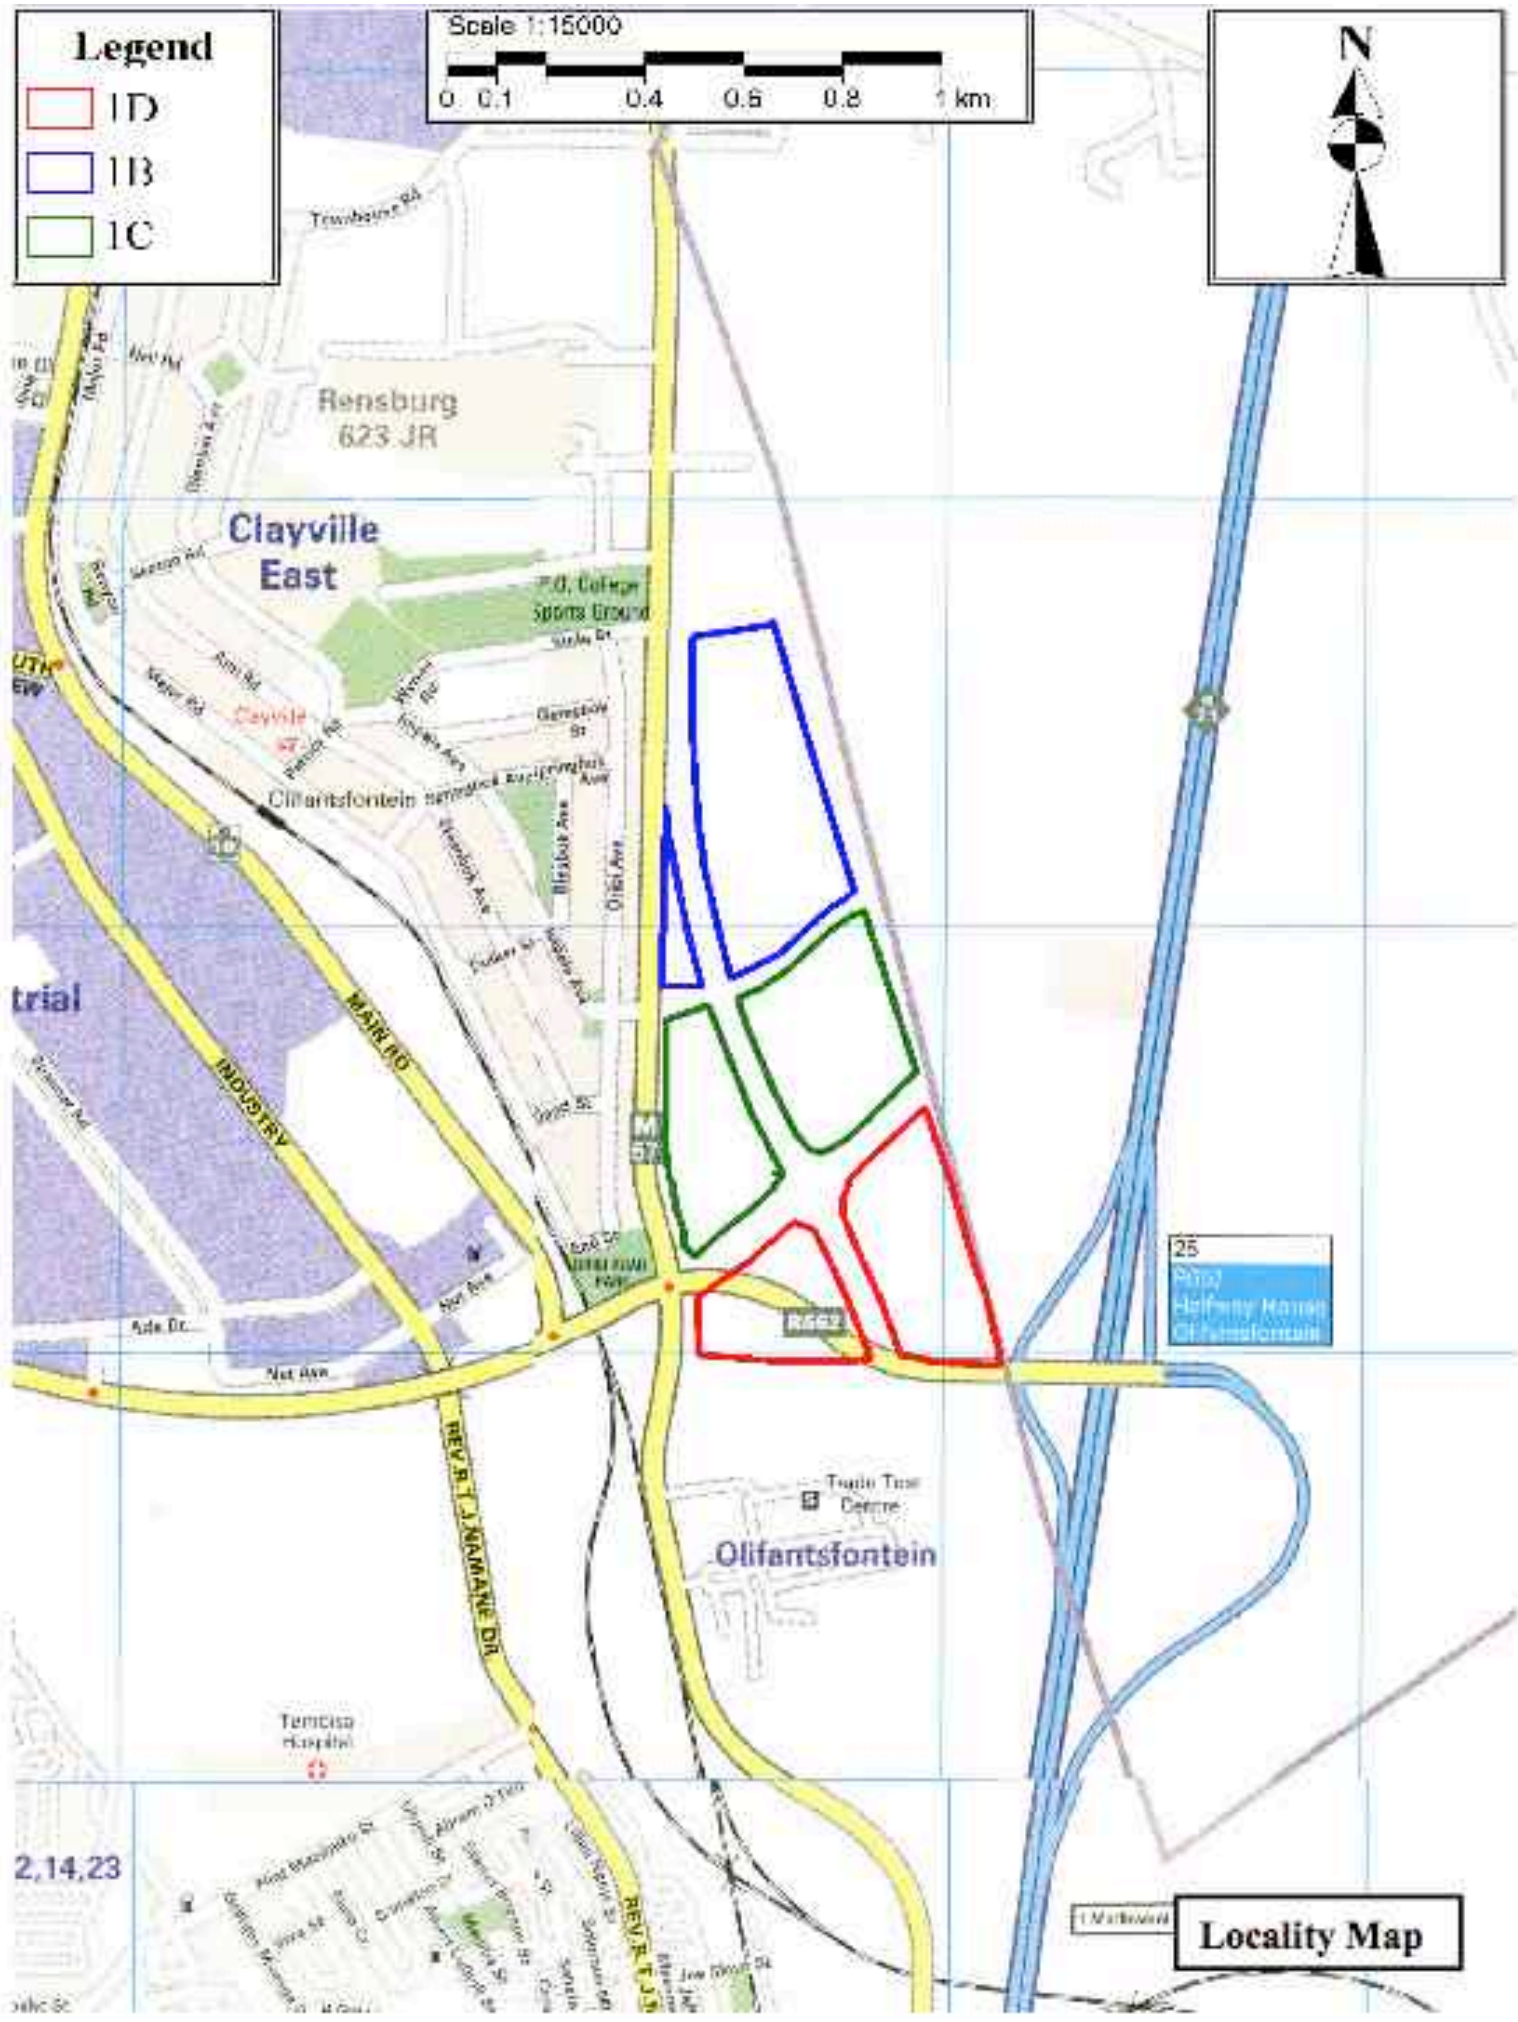

Legend

- ID
- IB
- IC

Scale 1:15000

25
R102
Halfway House
Olifantsfontein

2,14,23

Locality Map